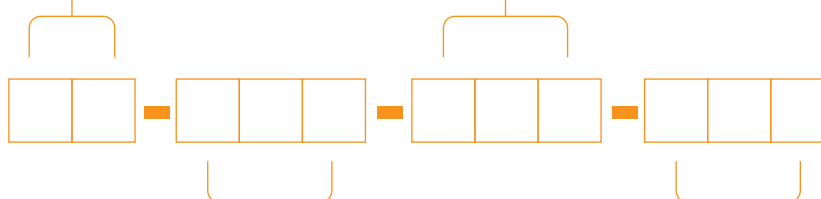

# ДКУ

Стандартные комбинации цветовой температуры и индекса цветопередачи:  
957, 857, 757, 950, 850, 750, 940, 840, 740, 930, 830, 730.

Модификация светильника

Модификация светильника

## ДКУ

Тип КСС (кривой силы света):  
Ш2, Ш3, Ш4, К15, К30, Г60, Д120.

Потребляемая мощность, Вт:  
68, 78, 85, 100, 104, 130, 137, 156, 170, 182,  
200, 208, 234, 260.

Вариант исполнения: 1-10V, DALI, программирование